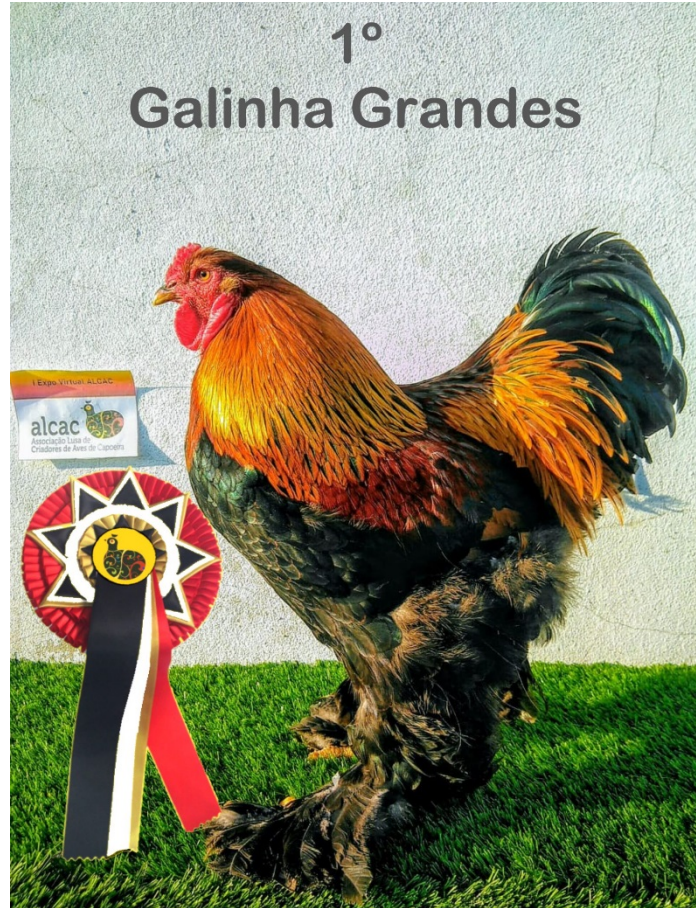

I EXPO VIRTUAL ALCAC NOVEMBRO 2020

Preta Lusitânica ♀ 96 pontos
Associado nº 84 Tiaço Oliveira

1º Galinhas
Portuguesas

Branca Portuguesa ♂ 96 pontos
Associado nº 84 Tiaço Oliveira

2º Galinhas
Portuguesas

Satsumadori ♂ 95 pontos
Associado nº1 António Damas

1º
Brigador Grande

Satsumadori ♀ 94 pontos
Associado nº1 António Damas

2º
Brigador Grande

Twentsy ♂ 92 pontos
Associado nº148 Luís Perez

3º
Brigador
Grande

Brahma ♂ 96 pontos
Associado nº153 Daniel Alves

Australorpi ♂ 95 pontos
Associado nº1 António Damas

Brahma ♀ 95 pontos
Associado nº153 Daniel Alves

Sedosa do Japão ♀ 95 pontos
Associada nº130 Carina Abrahamsen

Sedosa do Japão ♂ 95 pontos
Associada nº130 Carina Abrahamsen

Kriel ♂ 94 pontos
Associado nº7 Bruno Casinhas