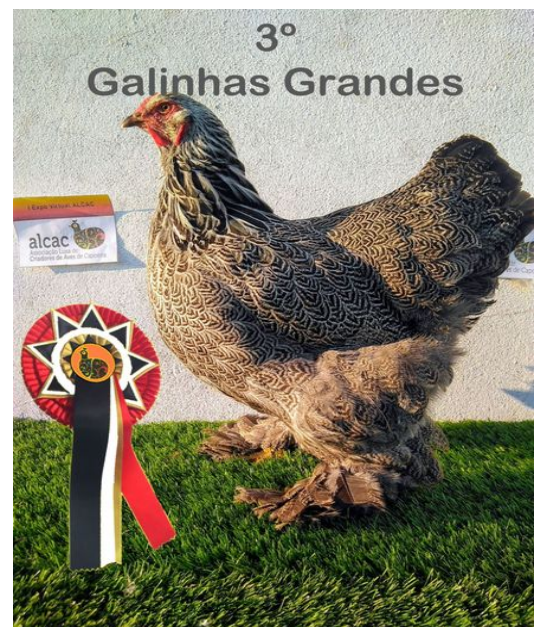

I EXPO VIRTUAL ALCAC NOVEMBRO 2020

Preta Lusitânica ♀ 96 pontos
Associado nº 84 Tiaço Oliveira

1º Galinhas
Portuguesas

Branca Portuguesa ♂ 96 pontos
Associado nº 84 Tiaço Oliveira

2º Galinhas
Portuguesas

Satsumadori ♂ 95 pontos
Associado nº1 António Damas

1º
Brigador Grande

Satsumadori ♀ 94 pontos
Associado nº1 António Damas

2º
Brigador Grande

Twentsy ♂ 92 pontos
Associado nº148 Luís Perez

3º
Brigador
Grande

Brahma ♂ 96 pontos
Associado nº153 Daniel Alves

Australorpi ♂ 95 pontos
Associado nº1 António Damas

Brahma ♀ 95 pontos
Associado nº153 Daniel Alves

Sedosa do Japão ♀ 95 pontos
Associada nº130 Carina Abrahamsen

Sedosa do Japão ♂ 95 pontos
Associada nº130 Carina Abrahamsen

Kriel ♂ 94 pontos
Associado nº7 Bruno Casinhas